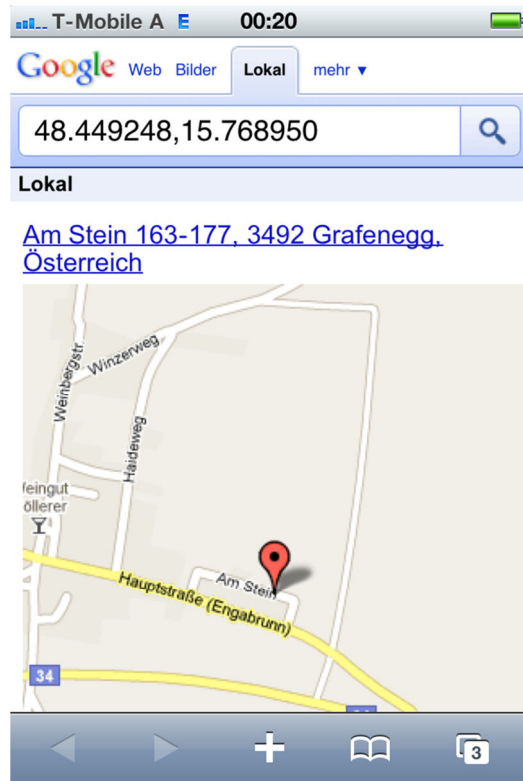

IMSS A-3492 Engabrunn
Intelligent Mobile Safety Systems OG Am Stein 174/1 ,Austria
www.imss.at office@imss.at

Firmenbuchnummer: FN326495s, UID: ATU 64952849 Raiffeisenbank Herzogenburg, Kto.-Nr. 13995, BLZ 32769