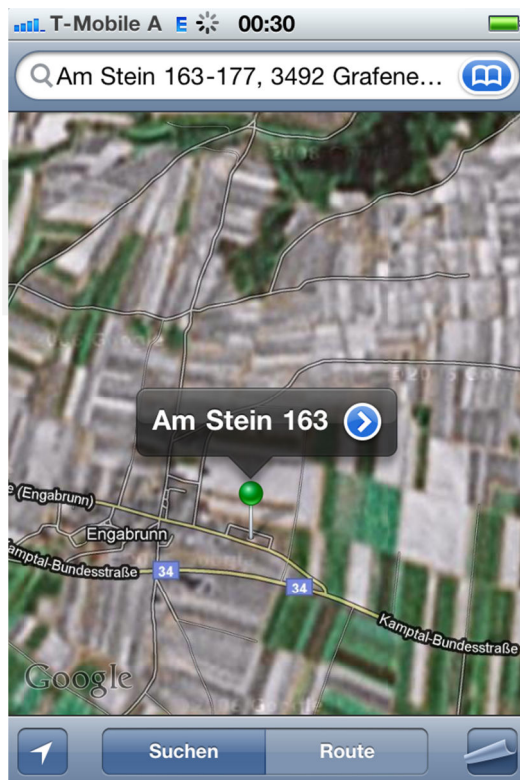

IMSS A-3492 Engabrunn
Intelligent Mobile Safety Systems OG Am Stein 174/1 ,Austria
www.imss.at office@imss.at

Firmenbuchnummer: FN326495s, UID: ATU 64952849 Raiffeisenbank Herzogenburg, Kto.-Nr. 13995, BLZ 32769