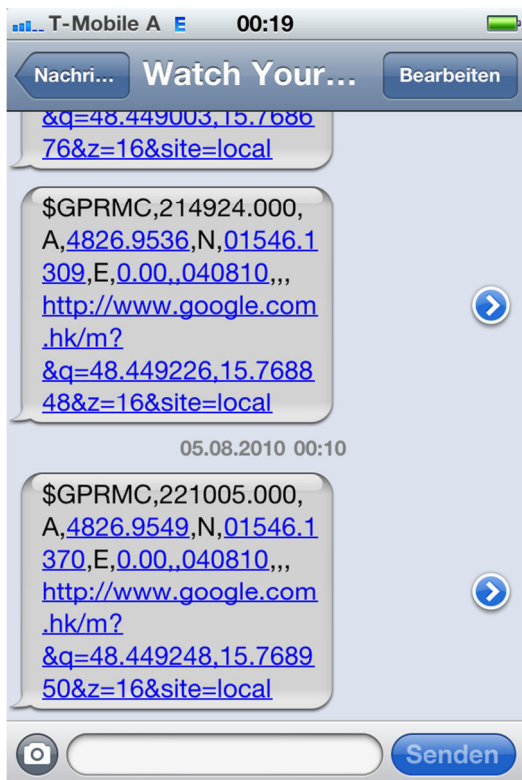

Ergänzende Angaben

UTC = Universal Time Coordinated bzw. Koordinierte Weltzeit. Ist die heute gültige Weltzeit und anerkannter Standard in der Luft- und Seefahrt.

Österreich liegt in folgenden UTC Zonen:

Sommerzeit = UTC + 2 d.h., Sie rechnen zur angegebenen Zeit 2 Stunden hinzu
 Winterzeit = UTC + 1 d.h., Sie rechnen zur angegebenen Zeit 1 Stunde hinzu

Beispiel: 092313 = 11:23:13 Sommerzeit bzw.
 10:23:13 Winterzeit