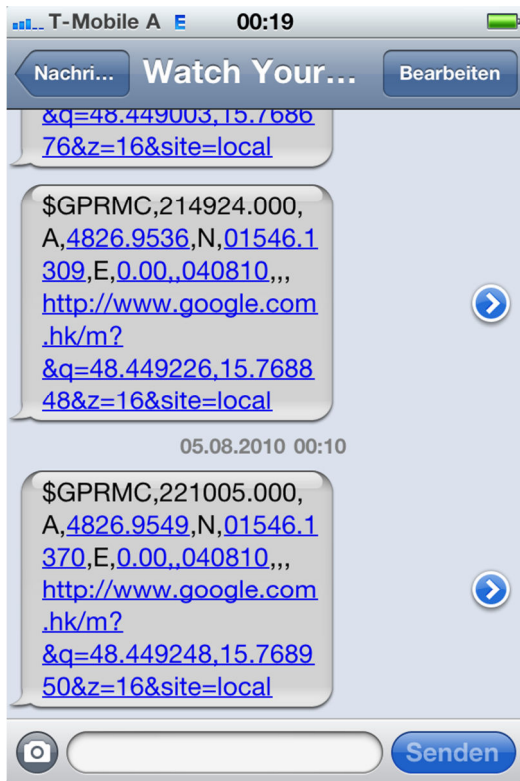

Ergänzende Angaben

UTC = Universal Time Coordinated bzw. Koordinierte Weltzeit. Ist die heute gültige Weltzeit und anerkannter Standard in der Luft- und Seefahrt.

Österreich liegt in folgenden UTC Zonen:

Sommerzeit = UTC + 2 d.h., Sie rechnen zur angegebenen Zeit 2 Stunden hinzu
 Winterzeit = UTC + 1 d.h., Sie rechnen zur angegebenen Zeit 1 Stunde hinzu

Beispiel: 092313 = 11:23:13 Sommerzeit bzw.
 10:23:13 Winterzeit