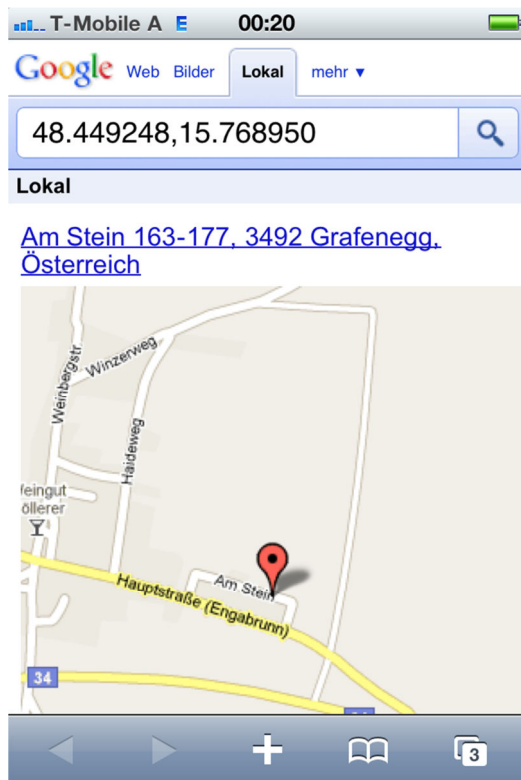

IMSS A-3492 Engabrunn
Intelligent Mobile Safety Systems OG Am Stein 174/1 ,Austria
www.imss.at office@imss.at

Firmenbuchnummer: FN326495s, UID: ATU 64952849 Raiffeisenbank Herzogenburg, Kto.-Nr. 13995, BLZ 32769

SMA IONE