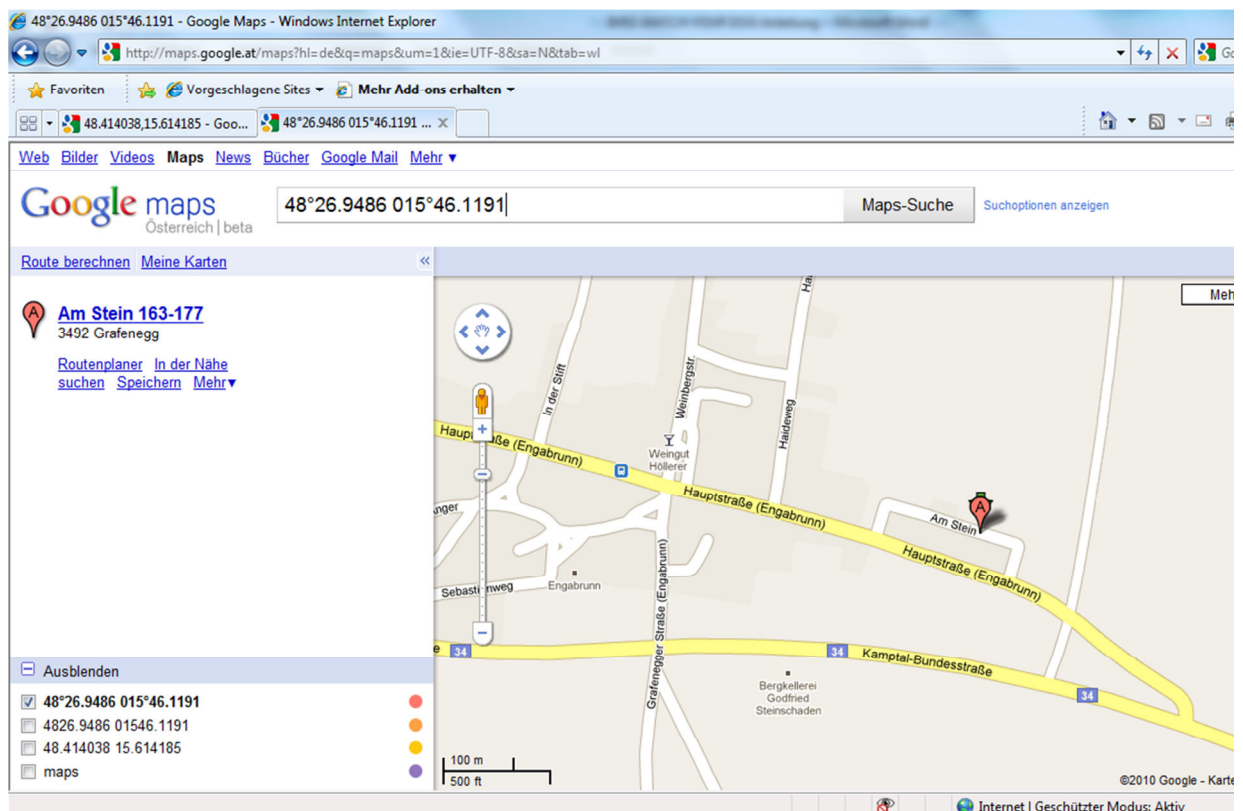

SMA IONE

HINWEIS: Internetfähiges Mobiltelefon ist Voraussetzung zum Betrachten der aktuellen Position direkt am Mobiltelefon!

Manuelle Eingabe der SMS Koordinaten in Google Maps

SMS Text

\$GPRMC,221234.000,A,4826.9486,N,01546.1191,E,0.00,,030810,,