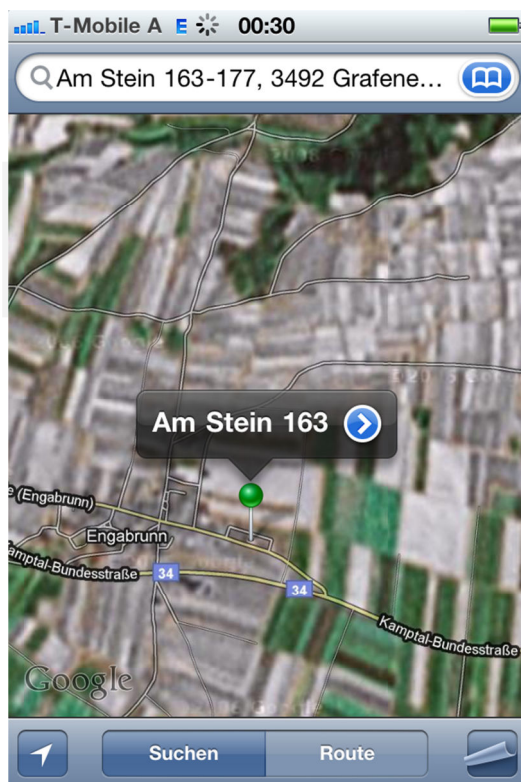

IMSS A-3492 Engabrunn
Intelligent Mobile Safety Systems OG Am Stein 174/1 ,Austria
www.imss.at office@imss.at

Firmenbuchnummer: FN326495s, UID: ATU 64952849 Raiffeisenbank Herzogenburg, Kto.-Nr. 13995, BLZ 32769

SMA IONE