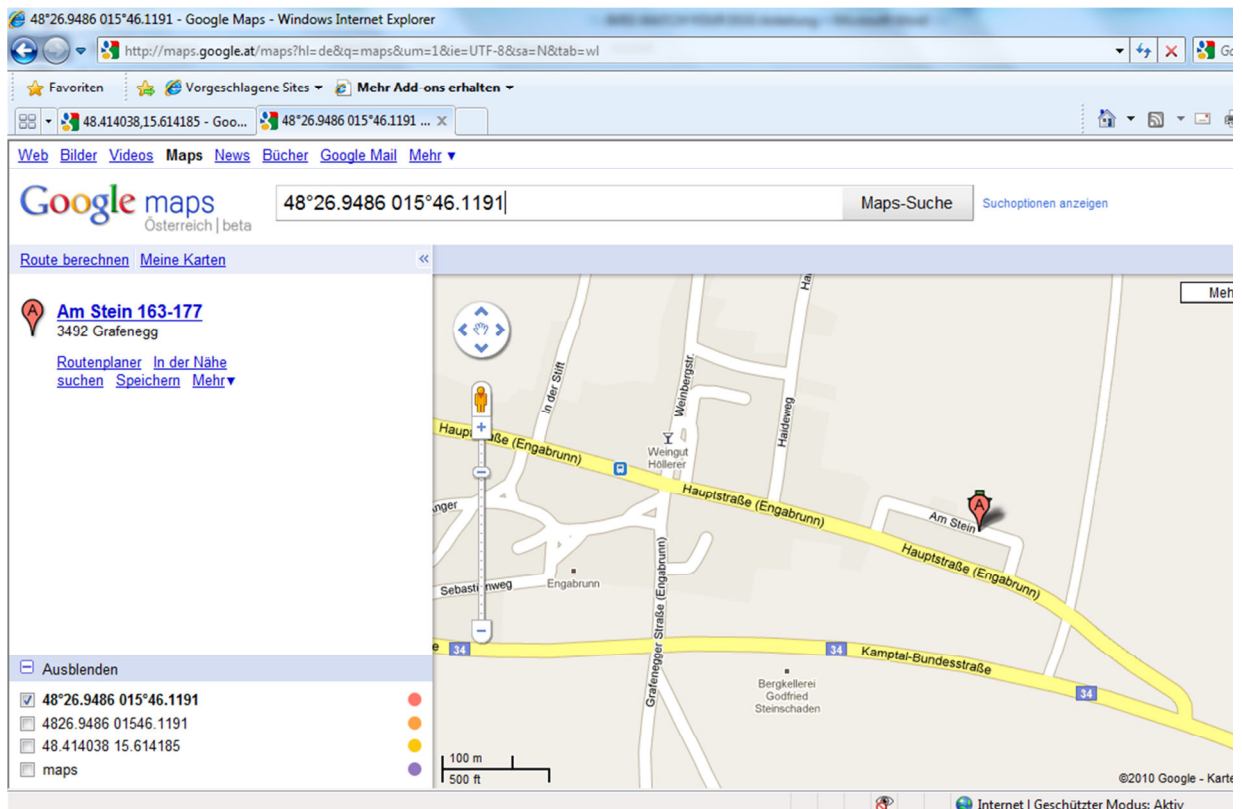

HINWEIS: Internetfähiges Mobiltelefon ist Voraussetzung zum Betrachten der aktuellen Position direkt am Mobiltelefon!

Manuelle Eingabe der SMS Koordinaten in Google Maps

SMS Text

\$GPRMC,221234.000,A,4826.9486,N,01546.1191,E,0.00,,030810,,